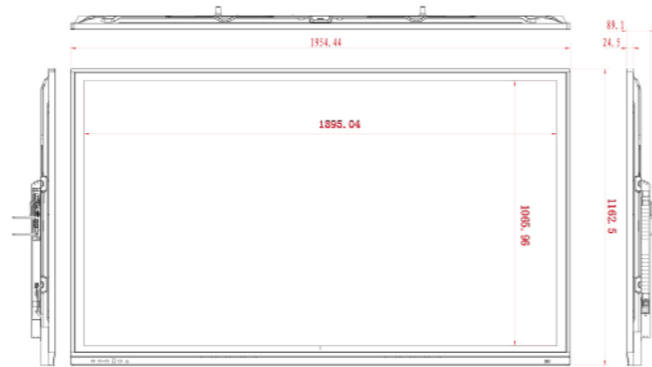

EliteTouch AiO TV 86"

Dotykový displej so zabudovaným PC

Displej

Uhlopriečka	86"
Typ displeja	DLED
Pomer strán	16 : 9
Aktívna plocha (mm)	1895.04 x 1065.96
Rozlíšenie	3840 x 2160 (4k)
Farby	10bit/1.07 Miliárd
Obnovovacia frekvencia	60 Hz
Jas	≥ 400 cd/m²
Kontrast	4000 : 1
Doba odozvy	6 ms
Pozorovací uhol	178° / 178°
Ochrana displeja	4 mm tvrdené sklo odolné proti výbuchu
Životnosť	50 000 hodín

Dotyk

Technológia	IR
Dotykové body	45 bodový dotyk (Windows OS) / 20 bodový dotyk (Andorid OS)
Presnosť polohovania	1 mm
Drive Mode	áno
Typ dotyku	Prstom, perom alebo iným matným predmetom hrubším ako 5 mm
Technológia Palm erase	áno
Komunikačný port	USB 2.0
Doba odozvy	< 6 ms
Dotykové rozlíšenie	32768 x 32768
Počet dotykov	neobmedzený
Rýchlosť prenosu	12 Mb/s

Systém TV

Procesor	8-jadrový procesor (Cortex A73*4 + A53*4)
RAM	8 GB
ROM	128 GB
Operačný systém	Android 15
Prevádzková teplota	0 °C - 40 °C

Systém PC

Procesor	Intel Core i5 10300H 2.5 GHz
RAM	8 GB
ROM	256 GB SSD PCIe
Operačný systém	Windows 11

Vstavaná kamera & mikrofón

Mikrofóny	8 integrovaných mikrofónov
Dosah mikrofónov	10 m
Vzorkovacia frekvencia	Sampling frequency 48K Hz; sampling number 24 bit
Vlastnosti	Full duplex, rušenie ozveny, potlačanie šumu

Kamera	13 Megapixelov, vrchná 1x
Rozlíšenie kamery	Podporuje 1080P
Uhol objektívu kamery	Nie menej ako 90 stupňov
Uhol	105°/118°/120°

Pripojenie - zadné konektory

HDMI IN	1 x
USB A 2.0	2 x
USB A 3.0	1 x
USB Type-C	1 x
RJ45	1 x
USB Touch	1 x
RS232	1 x
Slúchadlá	1 x
HDMI OUT	1 x
SPDIF OUT	1 x
WIFI	Support IEEE 802.11 a/b/g/n/ac
Bluetooth	5.0

Pripojenie - predné konektory

HDMI IN	1 x
USB Touch	1 x
USB-A 3.0	3 x
Type-C	1 x
Recovery system	1 x (pre technikov)

Zdroj

Spotreba	≤320 W
Pohotovostný režim	≤1 W
Rozsah napätia	AC100 - 240 V~50/60 Hz
Reproduktor	2 x 15 W

Príslušenstvo

Napájací kábel	1 x
Diaľkový ovládač	1 x
VESA držiak na stenu	1 x
HDMI a Touch, USB kábel	1 x
Pero na tabuľu	2 x

Konektory OPS jednotky

HDMI	1 x
Displayport	1 x
USB 2.0	1 x
USB 3.0	5 x
USB Type C	1 x