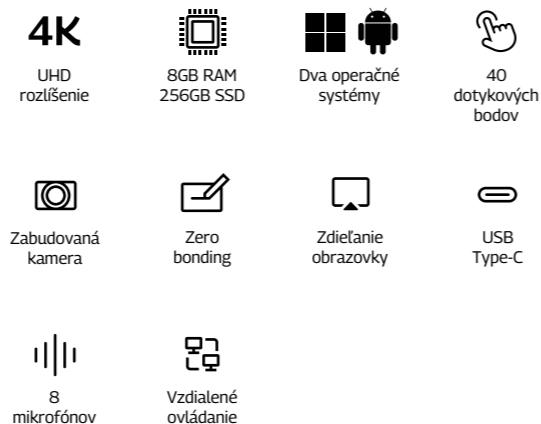

EliteTouch AiO TV 86"

Dotykový displej so zabudovaným PC

Displej

Uhlopriečka	86"
Typ displeja	DLED
Pomer strán	16 : 9
Aktívna plocha (mm)	1895.04 x 1065.96
Rozlíšenie	3840 x 2160 (4k)
Farby	10bit/1.07 Miliárd
Obnovovacia frekvencia	60 Hz
Jas	≥ 400 cd/m²
Kontrast	4000 : 1
Doba odozvy	6 ms
Pozorovací uhol	178° / 178°
Ochrana displeja	4 mm tvrdené sklo odolné proti výbuchu
Životnosť	50 000 hodín

Dotyk

Technológia	IR
Dotykové body	45 bodový dotyk (Windows OS) / 20 bodový dotyk (Andorid OS)
Presnosť polohovania	1 mm
Drive Mode	áno
Typ dotyku	Prstom, perom alebo iným matným predmetom hrubším ako 5 mm
Technológia Palm erase	áno
Komunikačný port	USB 2.0
Doba odozvy	< 6 ms
Dotykové rozlíšenie	32768 x 32768
Počet dotykov	neobmedzený
Rýchlosť prenosu	12 Mb/s

Systém TV

Procesor	8-jadrový procesor (Cortex A73*4 + A53*4)
RAM	8 GB
ROM	128 GB
Operačný systém	Android 15
Prevádzková teplota	0 °C - 40 °C

Systém PC

Procesor	Intel Core i5 10300H 2.5 GHz
RAM	8 GB
ROM	256 GB SSD PCIe
Operačný systém	Windows 11

Vstavaná kamera & mikrofón

Mikrofóny	8 integrovaných mikrofónov
Dosah mikrofónov	10 m
Vzorkovacia frekvencia	Sampling frequency 48K Hz; sampling number 24 bit
Vlastnosti	Full duplex, rušenie ozveny, potlačanie šumu

Kamera	13 Megapixelov, vrchná 1x
Rozlíšenie kamery	Podporuje 1080P
Uhol objektívu kamery	Nie menej ako 90 stupňov
Uhol	105°/118°/120°

Pripojenie - zadné konektory

HDMI IN	1 x
USB A 2.0	2 x
USB A 3.0	1 x
USB Type-C	1 x
RJ45	1 x
USB Touch	1 x
RS232	1 x
Slúchadlá	1 x
HDMI OUT	1 x
SPDIF OUT	1 x
WIFI	Support IEEE 802.11 a/b/g/n/ac
Bluetooth	5.0

Pripojenie - predné konektory

HDMI IN	1 x
USB Touch	1 x
USB-A 3.0	3 x
Type-C	1 x
Recovery system	1 x (pre technikov)

Zdroj

Spotreba	≤320 W
Pohotovostný režim	≤1 W
Rozsah napätia	AC100 - 240 V~50/60 Hz
Reproduktor	2 x 15 W

Príslušenstvo

Napájací kábel	1 x
Diaľkový ovládač	1 x
VESA držiak na stenu	1 x
HDMI a Touch, USB kábel	1 x
Pero na tabuľu	2 x

Konektory OPS jednotky

HDMI	1 x
Displayport	1 x
USB 2.0	1 x
USB 3.0	5 x
USB Type C	1 x