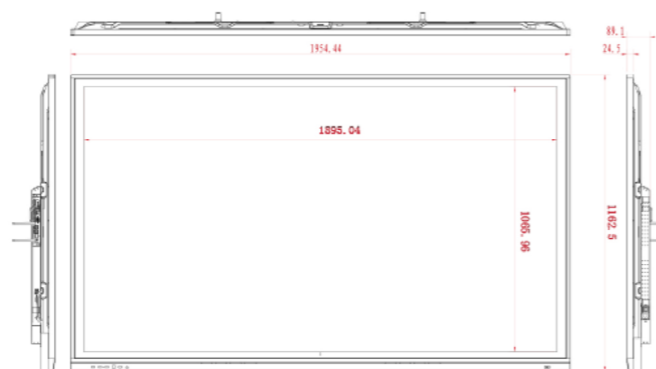

EliteTouch AiO TV 86"

Dotykový displej so zabudovaným PC

Displej

Uhlopriečka	86"
Typ displeja	DLED
Pomer strán	16 : 9
Aktívna plocha (mm)	1895.04 x 1065.96
Rozlíšenie	3840 x 2160 (4k)
Farby	10bit/1.07 Miliárd
Obnovovacia frekvencia	60 Hz
Jas	≥ 400 cd/m²
Kontrast	4000 : 1
Doba odozvy	6 ms
Pozorovací uhol	178° / 178°
Ochrana displeja	4 mm tvrdené sklo odolné proti výbuchu
Životnosť	50 000 hodín

Dotyk

Technológia	IR
Dotykové body	45 bodový dotyk (Windows OS) / 20 bodový dotyk (Andorid OS)
Presnosť polohovania	1 mm
Drive Mode	áno
Typ dotyku	Prstom, perom alebo iným matným predmetom hrubším ako 5 mm
Technológia Palm erase	áno
Komunikačný port	USB 2.0
Doba odozvy	< 6 ms
Dotykové rozlíšenie	32768 x 32768
Počet dotykov	neobmedzený
Rýchlosť prenosu	12 Mb/s

Systém TV

Procesor	8-jadrový procesor (Cortex A73*4 + A53*4)
RAM	8 GB
ROM	64 GB
Operačný systém	Android 14
Prevádzková teplota	0 °C - 40 °C

Systém PC

Procesor	Intel Core i5 10300H 2.5 GHz
RAM	8 GB
ROM	256 GB SSD PCIe
Operačný systém	Windows 11

Vstavaná kamera & mikrofón

Mikrofóny	8 integrovaných mikrofónov
Dosah mikrofónov	10 m
Vzorkovacia frekvencia	Sampling frequency 48K Hz; sampling number 24 bit
Vlastnosti	Full duplex, rušenie ozveny, potláčanie šumu

Kamera	13 Megapixelov, vrchná 1x
Rozlíšenie kamery	Podporuje 1080P
Uhol objektívu kamery	Nie menej ako 90 stupňov
Uhol	105°/118°/120°

Pripojenie - zadné konektory

HDMI IN	1 x
USB A 2.0	2 x
USB A 3.0	1 x
USB Type-C	1 x
RJ45	1 x
USB Touch	1 x
RS232	1 x
Slúchadlá	1 x
HDMI OUT	1 x
SPDIF OUT	1 x
WIFI	Support IEEE 802.11 a/b/g/n/ac
Bluetooth	5.0

Pripojenie - predné konektory

HDMI IN	1 x
USB Touch	1 x
USB-A 3.0	3 x
Type-C	1 x
Recovery system	1 x (pre technikov)

Zdroj

Spotreba	≤320 W
Pohotovostný režim	≤1 W
Rozsah napätia	AC100 - 240 V~50/60 Hz
Reproduktor	2 x 15 W

Príslušenstvo

Napájací kábel	1 x
Diaľkový ovládač	1 x
VESA držiak na stenu	1 x
HDMI a Touch, USB kábel	1 x
Pero na tabuľu	2 x

Konektory OPS jednotky

HDMI	1 x
Displayport	1 x
USB 2.0	1 x
USB 3.0	5 x
USB Type C	1 x