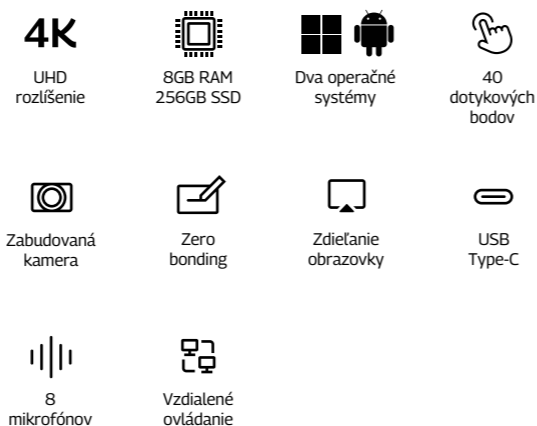

EliteTouch AiO TV 86"

Dotykový displej so zabudovaným PC

Displej

Uhlopriečka	86"
Typ displeja	DLED
Pomer strán	16 : 9
Aktívna plocha (mm)	1895.04 x 1065.96
Rozlíšenie	3840 x 2160 (4k)
Farby	10bit/1.07 Miliárd
Obnovovacia frekvencia	60 Hz
Jas	≥ 400 cd/m²
Kontrast	4000 : 1
Doba odozvy	6 ms
Pozorovací uhol	178° / 178°
Ochrana displeja	4 mm tvrdené sklo odolné proti výbuchu
Životnosť	50 000 hodín

Dotyk

Technológia	IR
Dotykové body	45 bodový dotyk (Windows OS) / 20 bodový dotyk (Andorid OS)
Presnosť polohovania	1 mm
Drive Mode	áno
Typ dotyku	Prstom, perom alebo iným matným predmetom hrubším ako 5 mm
Technológia Palm erase	áno
Komunikačný port	USB 2.0
Doba odozvy	< 6 ms
Dotykové rozlíšenie	32768 x 32768
Počet dotykov	neobmedzený
Rýchlosť prenosu	12 Mb/s

Systém TV

Procesor	8-jadrový procesor (Cortex A73*4 + A53*4)
RAM	8 GB
ROM	64 GB
Operačný systém	Android 14
Prevádzková teplota	0 °C - 40 °C

Systém PC

Procesor	Intel Core i5 10300H 2.5 GHz
RAM	8 GB
ROM	256 GB SSD PCIe
Operačný systém	Windows 11

Vstavaná kamera & mikrofón

Mikrofóny	8 integrovaných mikrofónov
Dosah mikrofónov	10 m
Vzorkovacia frekvencia	Sampling frequency 48K Hz; sampling number 24 bit
Vlastnosti	Full duplex, rušenie ozveny, potláčanie šumu

Kamera	13 Megapixelov, vrchná 1x
Rozlíšenie kamery	Podporuje 1080P
Uhol objektívu kamery	Nie menej ako 90 stupňov
Uhol	105°/118°/120°

Pripojenie - zadné konektory

HDMI IN	1 x
USB A 2.0	2 x
USB A 3.0	1 x
USB Type-C	1 x
RJ45	1 x
USB Touch	1 x
RS232	1 x
Slúchadlá	1 x
HDMI OUT	1 x
SPDIF OUT	1 x
WIFI	Support IEEE 802.11 a/b/g/n/ac
Bluetooth	5.0

Pripojenie - predné konektory

HDMI IN	1 x
USB Touch	1 x
USB-A 3.0	3 x
Type-C	1 x
Recovery system	1 x (pre technikov)

Zdroj

Spotreba	≤320 W
Pohotovostný režim	≤1 W
Rozsah napätia	AC100 - 240 V~50/60 Hz
Reproduktor	2 x 15 W

Príslušenstvo

Napájací kábel	1 x
Diaľkový ovládač	1 x
VESA držiak na stenu	1 x
HDMI a Touch, USB kábel	1 x
Pero na tabuľu	2 x

Konektory OPS jednotky

HDMI	1 x
Displayport	1 x
USB 2.0	1 x
USB 3.0	5 x
USB Type C	1 x