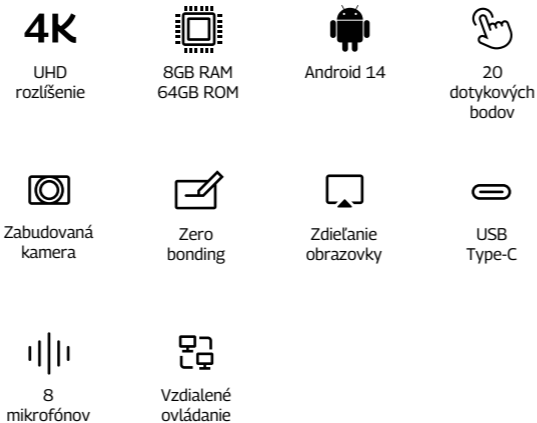

EliteDisplay TV 86"

Dotykový displej bez zabudovaného PC

Displej

Uhlopriečka	86"
Typ displeja	DLED
Pomer strán	16 : 9
Aktívna plocha (mm)	1895,04 x 1065,96
Rozlíšenie	3840 x 2160 (4k)
Farby	10bit/1.07 Miliárd
Obnovovacia frekvencia	60 Hz
Jas	≥ 400 cd/m²
Kontrast	4000 : 1
Doba odozvy	6 ms
Pozorovací uhol	178°/ 178°
Ochrana displeja	4 mm tvrdené sklo odolné proti výbuchu
Životnosť	50 000 hodín

Dotyk

Technológia	IR
Dotykové body	20 bodová dotyková plocha
Presnosť polohovania	1 mm
Drive Mode	áno
Typ dotyku	Prstom, perom alebo iným matným predmetom hrubším ako 5 mm
Technológia Palm erase	áno
Komunikačný port	USB 2.0
Doba odozvy	< 6 ms
Dotykové rozlíšenie	32768 x 32768
Počet dotýkov	neobmedzený
Rýchlosť prenosu	12 Mb/s

Systém TV

Procesor	8-jadrový procesor (Cortex A73*4 + A53*4)
RAM	8 GB
ROM	64 GB
Operačný systém	Android 14
Prevádzková teplota	0 °C - 40 °C

Vstavaná kamera & mikrofón

Mikrofóny	8 integrovaných mikrofónov
Dosah mikrofónov	10 m
Vzorkovacia frekvencia	Sampling frequency 48K Hz; sampling number 24 bit
Vlastnosti	Full duplex, rušenie ozveny, potlačanie šumu

Kamera	13 Megapixelov, vrchná 1x
Rozlíšenie kamery	Podporuje 1080P
Uhol objektívu kamery	Nie menej ako 90 stupňov
Uhol	105°/118°/120°

Pripojenie - zadné konektory

HDMI IN	1 x
USB A 2.0	2 x
USB A 3.0	1 x
USB Type-C	1 x
RJ45	1 x
USB Touch	1 x
RS232	1 x
Slúchadlá	1 x
HDMI OUT	1 x
SPDIF OUT	1 x
WIFI	Support IEEE 802.11 a/b/g/n/ac
Bluetooth	5.0

Pripojenie - predné konektory

HDMI IN	1 x
USB Touch	1 x
USB-A 3.0	3 x
Type-C	1 x
Recovery system	1 x (pre technikov)

Zdroj

Spotreba	≤320 W
Pohotovostný režim	≤1 W
Rozsah napätia	AC100 - 240 V~50/60 Hz
Reproduktor	2 x 15 W

Príslušenstvo

Napájací kábel	1 x
Diaľkový ovládač	1 x
VESA držiak na stenu	1 x
HDMI a Touch, USB kábel	1 x
Pero na tabuľu	2 x