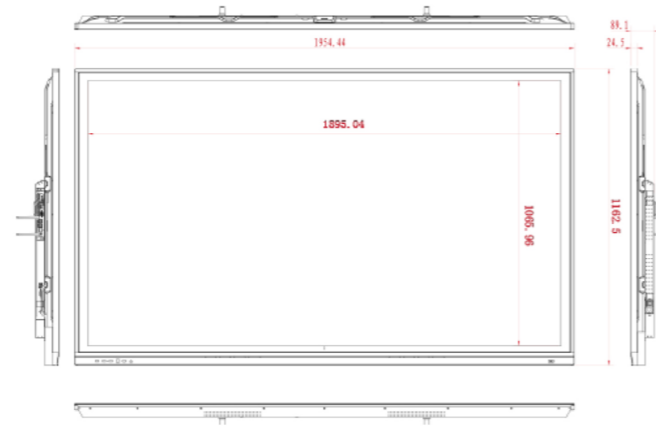

EliteDisplay TV 86"

Dotykový displej bez zabudovaného PC

Displej

Uhlopriečka	86"
Typ displeja	DLED
Pomer strán	16 : 9
Aktívna plocha (mm)	1895,04 x 1065,96
Rozlíšenie	3840 x 2160 (4k)
Farby	10bit/1.07 Miliárd
Obnovovacia frekvencia	60 Hz
Jas	≥ 400 cd/m²
Kontrast	4000 : 1
Doba odozvy	6 ms
Pozorovací uhol	178°/ 178°
Ochrana displeja	4 mm tvrdené sklo odolné proti výbuchu
Životnosť	50 000 hodín

Dotyk

Technológia	IR
Dotykové body	20 bodová dotyková plocha
Presnosť polohovania	1 mm
Drive Mode	áno
Typ dotyku	Prstom, perom alebo iným matným predmetom hrubším ako 5 mm
Technológia Palm erase	áno
Komunikačný port	USB 2.0
Doba odozvy	< 6 ms
Dotykové rozlíšenie	32768 x 32768
Počet dotýkov	neobmedzený
Rýchlosť prenosu	12 Mb/s

Systém TV

Procesor	8-jadrový procesor (Cortex A73*4 + A53*4)
RAM	8 GB
ROM	64 GB
Operačný systém	Android 14
Prevádzková teplota	0 °C - 40 °C

Vstavaná kamera & mikrofón

Mikrofóny	8 integrovaných mikrofónov
Dosah mikrofónov	10 m
Vzorkovacia frekvencia	Sampling frequency 48K Hz; sampling number 24 bit
Vlastnosti	Full duplex, rušenie ozveny, potlačanie šumu

Kamera	13 Megapixelov, vrchná 1x
Rozlíšenie kamery	Podporuje 1080P
Uhol objektívu kamery	Nie menej ako 90 stupňov
Uhol	105°/118°/120°

Pripojenie - zadné konektory

HDMI IN	1 x
USB A 2.0	2 x
USB A 3.0	1 x
USB Type-C	1 x
RJ45	1 x
USB Touch	1 x
RS232	1 x
Slúchadlá	1 x
HDMI OUT	1 x
SPDIF OUT	1 x
WIFI	Support IEEE 802.11 a/b/g/n/ac
Bluetooth	5.0

Pripojenie - predné konektory

HDMI IN	1 x
USB Touch	1 x
USB-A 3.0	3 x
Type-C	1 x
Recovery system	1 x (pre technikov)

Zdroj

Spotreba	≤320 W
Pohotovostný režim	≤1 W
Rozsah napätia	AC100 - 240 V~50/60 Hz
Reproduktor	2 x 15 W

Príslušenstvo

Napájací kábel	1 x
Diaľkový ovládač	1 x
VESA držiak na stenu	1 x
HDMI a Touch, USB kábel	1 x
Pero na tabuľu	2 x