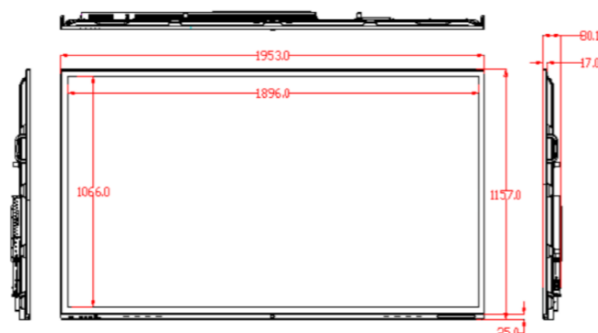

EliteDisplay Kapacitný 4th gen 86"

Dotykový displej bez zabudovaného PC

Displej

Uhlopriečka	75"
Typ displeja	DLED
Pomer strán	16 : 9
Aktívna plocha (mm)	1896 x 1066
Rozlíšenie	3840 x 2160 (4k)
Farby	10bit/1.07 Miliárd
Obnovovacia frekvencia	60 Hz
Jas	≥ 350 cd/m²
Kontrast	4000 : 1
Doba odozvy	4 ms
Pozorovací uhol	178°/ 178°
Ochrana displeja	4 mm matné tvrdené sklo odolné proti výbuchu
Životnosť	50 000 hodín

Dotyk

Technológia	Kapacitný dotyk
Dotykové body	20 bodová dotyková plocha
Presnosť polohovania	5 mm
Drive Mode	áno
Typ dotyku	Prst, alebo kapacitné pero
Technológia Palm erase	nie
Komunikačný port	USB 2.0
Doba odozvy	< 20 ms
Dotykové rozlíšenie	4096*4096
Počet dotykov	neobmedzený
Rýchlosť prenosu	12 Mb/s

System TV

Procesor	Cortex A73+A53
RAM	4 GB
ROM	32 GB
Operačný systém	Android 14
Prevádzková teplota	0 °C - 40 °C

Pripojenie - zadné konektory

HDMI IN	2 x
HDMI OUT	1 x
RJ45 IN	1 x
RJ45 OUT	1 x
MIC IN	1 x
USB 3.0	1 x
USB 2.0	1 x
RS232	1 x
TOUCH IN	1 x
Coaxial	1 x
TF-CARD	1 x
AV IN	1 x
YPBPR	1 x
EARPHONE IN	2 x
VGA IN	1 x
VGA AUDIO IN	1 x
WIFI	Wifi 6, support 100Mbps
OPS SLOT	1 x

Pripojenie - predné konektory

HDMI IN	1 x
USB Touch	1 x
USB-A 3.0	2 x
Type-C	1 x

Zdroj

Spotreba	≤320 W
Pohotovostný režim	≤1 W
Rozsah napätia	AC100 - 240 V~50/60 Hz
Reproduktor	2 x 15 W

Príslušenstvo

Napájací kábel	1 x
Diaľkový ovládač	1 x
VESA držiak na stenu	1 x
HDMI a Touch, USB kábel	1 x
Pero na tabuľu	2 x