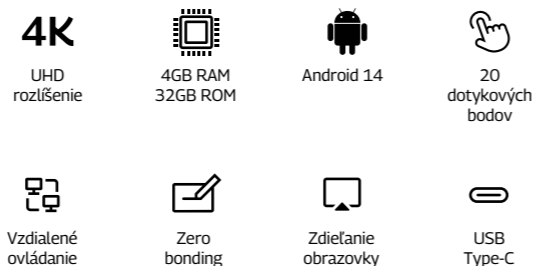

EliteDisplay Kapacitný 4th gen 86"

Dotykový displej bez zabudovaného PC

Displej

Uhlopriečka	75"
Typ displeja	DLED
Pomer strán	16 : 9
Aktívna plocha (mm)	1896 x 1066
Rozlíšenie	3840 x 2160 (4k)
Farby	10bit/1.07 Miliárd
Obnovovacia frekvencia	60 Hz
Jas	≥ 350 cd/m²
Kontrast	4000 : 1
Doba odozvy	4 ms
Pozorovací uhol	178°/ 178°
Ochrana displeja	4 mm matné tvrdené sklo odolné proti výbuchu
Životnosť	50 000 hodín

Dotyk

Technológia	Kapacitný dotyk
Dotykové body	20 bodová dotyková plocha
Presnosť polohovania	5 mm
Drive Mode	áno
Typ dotyku	Prst, alebo kapacitné pero
Technológia Palm erase	nie
Komunikačný port	USB 2.0
Doba odozvy	< 20 ms
Dotykové rozlíšenie	4096*4096
Počet dotykov	neobmedzený
Rýchlosť prenosu	12 Mb/s

System TV

Procesor	Cortex A73+A53
RAM	4 GB
ROM	32 GB
Operačný systém	Android 14
Prevádzková teplota	0 °C - 40 °C

Pripojenie - zadné konektory

HDMI IN	2 x
HDMI OUT	1 x
RJ45 IN	1 x
RJ45 OUT	1 x
MIC IN	1 x
USB 3.0	1 x
USB 2.0	1 x
RS232	1 x
TOUCH IN	1 x
Coaxial	1 x
TF-CARD	1 x
AV IN	1 x
YPBPR	1 x
EARPHONE IN	2 x
VGA IN	1 x
VGA AUDIO IN	1 x
WIFI	Wifi 6, support 100Mbps
OPS SLOT	1 x

Pripojenie - predné konektory

HDMI IN	1 x
USB Touch	1 x
USB-A 3.0	2 x
Type-C	1 x

Zdroj

Spotreba	≤320 W
Pohotovostný režim	≤1 W
Rozsah napätia	AC100 - 240 V~50/60 Hz
Reproduktor	2 x 15 W

Príslušenstvo

Napájací kábel	1 x
Diaľkový ovládač	1 x
VESA držiak na stenu	1 x
HDMI a Touch, USB kábel	1 x
Pero na tabuľu	2 x