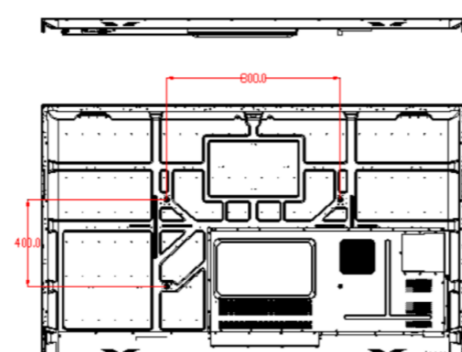

EliteDisplay Kapacitný 4th gen 86"

Dotykový displej bez zabudovaného PC

Displej

Uhlopriečka	75"
Typ displeja	DLED
Pomer strán	16 : 9
Aktívna plocha (mm)	1896 x 1066
Rozlíšenie	3840 x 2160 (4k)
Farby	10bit/1.07 Miliárd
Obnovovacia frekvencia	60 Hz
Jas	≥ 350 cd/m²
Kontrast	4000 : 1
Doba odozvy	4 ms
Pozorovací uhol	178°/ 178°
Ochrana displeja	4 mm matné tvrdené sklo odolné proti výbuchu
Životnosť	50 000 hodín

Dotyk

Technológia	Kapacitný dotyk
Dotykové body	20 bodová dotyková plocha
Presnosť polohovania	5 mm
Drive Mode	áno
Typ dotyku	Prst, alebo kapacitné pero
Technológia Palm erase	nie
Komunikačný port	USB 2.0
Doba odozvy	< 20 ms
Dotykové rozlíšenie	4096*4096
Počet dotykov	neobmedzený
Rýchlosť prenosu	12 Mb/s

System TV

Procesor	Cortex A73+A53
RAM	4 GB
ROM	32 GB
Operačný systém	Android 14
Prevádzková teplota	0 °C - 40 °C

Pripojenie - zadné konektory

HDMI IN	2 x
HDMI OUT	1 x
RJ45 IN	1 x
RJ45 OUT	1 x
MIC IN	1 x
USB 3.0	1 x
USB 2.0	1 x
RS232	1 x
TOUCH IN	1 x
Coaxial	1 x
TF-CARD	1 x
AV IN	1 x
YPBPR	1 x
EARPHONE IN	2 x
VGA IN	1 x
VGA AUDIO IN	1 x
WIFI	Wifi 6, support 100Mbps
OPS SLOT	1 x

Pripojenie - predné konektory

HDMI IN	1 x
USB Touch	1 x
USB-A 3.0	2 x
Type-C	1 x

Zdroj

Spotreba	≤320 W
Pohotovostný režim	≤1 W
Rozsah napätia	AC100 - 240 V~50/60 Hz
Reproduktor	2 x 15 W

Príslušenstvo

Napájací kábel	1 x
Diaľkový ovládač	1 x
VESA držiak na stenu	1 x
HDMI a Touch, USB kábel	1 x
Pero na tabuľu	2 x