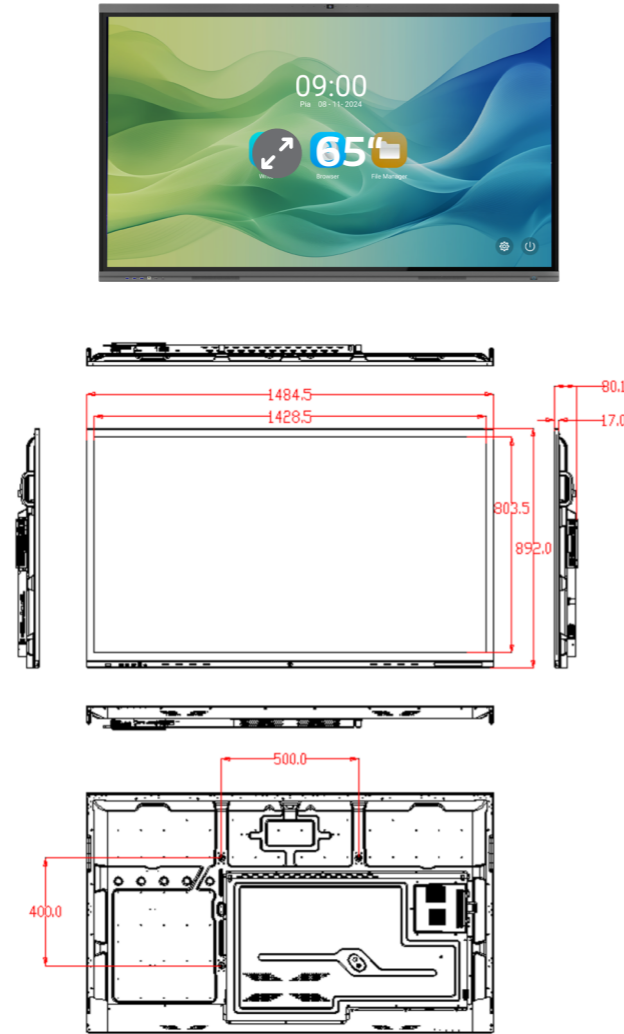

EliteDisplay Kapacitný 4th gen 65"

Dotykový displej bez zabudovaného PC

Displej

Uhlopriečka	65"
Typ displeja	DLED
Pomer strán	16 : 9
Aktívna plocha (mm)	1429 x 804
Rozlíšenie	3840 x 2160 (4k)
Farby	10bit/1.07 Miliárd
Obnovovacia frekvencia	60 Hz
Jas	≥ 350 cd/m ²
Kontrast	4000 : 1
Doba odozvy	4 ms
Pozorovací uhol	178° / 178°
Ochrana displeja	3 mm matné tvrdené sklo odolné proti výbuchu
Životnosť	50 000 hodín

Dotyk

Technológia	Kapacitný dotyk
Dotykové body	20 bodová dotyková plocha
Presnosť polohovania	5 mm
Drive Mode	áno
Typ dotyku	Prst, alebo kapacitné pero
Technológia Palm erase	nie
Komunikačný port	USB 2.0
Doba odozvy	< 20 ms
Dotykové rozlíšenie	4096*4096
Počet dotykov	neobmedzený
Rýchlosť prenosu	12 Mb/s

System TV

Procesor	Cortex A73+A53
RAM	4 GB
ROM	32 GB
Operačný systém	Android 14
Prevádzková teplota	0 °C - 40 °C

Pripojenie - zadné konektory

HDMI IN	2 x
HDMI OUT	1 x
RJ45 IN	1 x
RJ45 OUT	1 x
MIC IN	1 x
USB 3.0	1 x
USB 2.0	1 x
RS232	1 x
TOUCH IN	1 x
Coaxial	1 x
TF-CARD	1 x
AV IN	1 x
YPBPR	1 x
EARPHONE IN	2 x
VGA IN	1 x
VGA AUDIO IN	1 x
WIFI	Wifi 6, support 100Mbps
OPS SLOT	1 x