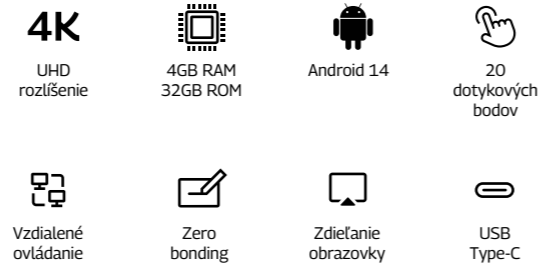

EliteDisplay Kapacitný 4th gen 65"

Dotykový displej bez zabudovaného PC

Displej

Uhlopriečka	65"
Typ displeja	DLED
Pomer strán	16 : 9
Aktívna plocha (mm)	1429 x 804
Rozlíšenie	3840 x 2160 (4k)
Farby	10bit/1.07 Miliárd
Obnovovacia frekvencia	60 Hz
Jas	≥ 350 cd/m²
Kontrast	4000 : 1
Doba odozvy	4 ms
Pozorovací uhol	178° / 178°
Ochrana displeja	3 mm matné tvrdené sklo odolné proti výbuchu
Životnosť	50 000 hodín

Dotyk

Technológia	Kapacitný dotyk
Dotykové body	20 bodová dotyková plocha
Presnosť polohovania	5 mm
Drive Mode	áno
Typ dotyku	Prst, alebo kapacitné pero
Technológia Palm erase	nie
Komunikačný port	USB 2.0
Doba odozvy	< 20 ms
Dotykové rozlíšenie	4096*4096
Počet dotykov	neobmedzený
Rýchlosť prenosu	12 Mb/s

System TV

Procesor	Cortex A73+A53
RAM	4 GB
ROM	32 GB
Operačný systém	Android 14
Prevádzková teplota	0 °C - 40 °C

Pripojenie - zadné konektory

HDMI IN	2 x
HDMI OUT	1 x
RJ45 IN	1 x
RJ45 OUT	1 x
MIC IN	1 x
USB 3.0	1 x
USB 2.0	1 x
RS232	1 x
TOUCH IN	1 x
Coaxial	1 x
TF-CARD	1 x
AV IN	1 x
YPBPR	1 x
EARPHONE IN	2 x
VGA IN	1 x
VGA AUDIO IN	1 x
WIFI	Wifi 6, support 100Mbps
OPS SLOT	1 x

Pripojenie - predné konektory

HDMI IN	1 x
USB Touch	1 x
USB-A 3.0	2 x
Type-C	1 x

Zdroj

Spotreba	≤190 W
Pohotovostný režim	≤1 W
Rozsah napätia	AC100 - 240 V~50/60 Hz
Reproduktor	2 x 15 W

Príslušenstvo

Napájací kábel	1 x
Diaľkový ovládač	1 x
VESA držiak na stenu	1 x
HDMI a Touch, USB kábel	1 x
Pero na tabuľu	2 x