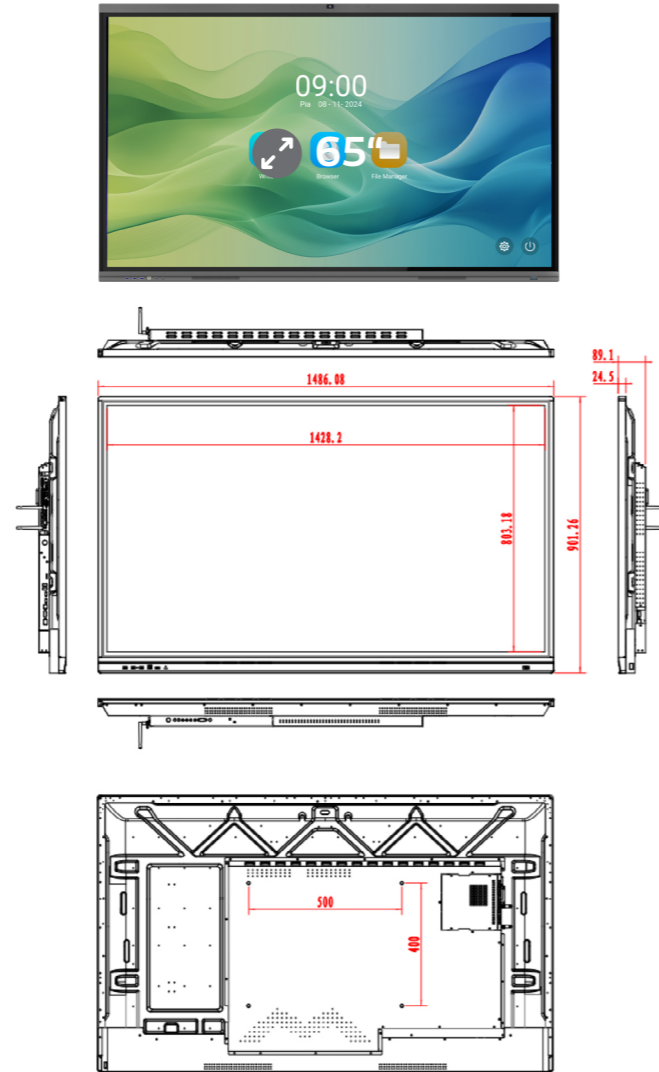

EliteDisplay TV 65"

Dotykový displej bez zabudovaného PC

Displej

Uhlopriečka	65"
Typ displeja	DLED
Pomer strán	16 : 9
Aktívna plocha (mm)	1428 x 803
Rozlíšenie	3840 x 2160 (4k)
Farby	10bit/1.07 Miliárd
Obnovovacia frekvencia	60 Hz
Jas	≥ 400 cd/m²
Kontrast	5000 : 1
Doba odozvy	6 ms
Pozorovací uhol	178° / 178°
Ochrana displeja	3.2 mm tvrdené sklo odolné proti výbuchu
Životnosť	50 000 hodín

Dotyk

Technológia	IR
Dotykové body	40 bodová dotyková plocha
Presnosť polohovania	1 mm
Drive Mode	áno
Typ dotyku	Prstom, perom alebo iným matným predmetom hrubším ako 5 mm
Technológia Palm erase	áno
Komunikačný port	USB 2.0
Doba odozvy	< 6 ms
Dotykové rozlíšenie	32768 x 32768
Počet dotýkov	neobmedzený
Rýchlosť prenosu	12 Mb/s

System TV

Procesor	Quad*A76(Max:2.4GHz)+Quad*A55 (Max:1.8GHz)
RAM	8 GB
ROM	128 GB
Operačný systém	Android 15
Prevádzková teplota	0 °C - 40 °C

Vstavaná kamera & mikrofón

Mikrofóny	8 integrovaných mikrofónov
Dosah mikrofónov	10 m
Vzorkovacia frekvencia	Sampling frequency 48K Hz; sampling number 24 bit
Vlastnosti	Full duplex, rušenie ozveny, potlačanie šumu

Kamera	13 Megapixelov, vrchná 1x
Rozlíšenie kamery	Podporuje 1080P
Uhol objektívu kamery	Nie menej ako 90 stupňov
Uhol	105°/118°/120°

Pripojenie - zadné konektory

HDMI IN	1 x
USB A 2.0	2 x
USB A 3.0	1 x
USB Type-C	1 x
RJ45	1 x
USB Touch	1 x
RS232	1 x
Slúchadlá	1 x
HDMI OUT	1 x
SPDIF OUT	1 x
WIFI	Support IEEE 802.11 a/b/g/n/ac
Bluetooth	5.0

Pripojenie - predné konektory

HDMI IN	1 x
USB Touch	1 x
USB-A 3.0	3 x
Type-C	1 x
Recovery system	1 x (pre technikov)

Zdroj

Spotreba	≤190 W
Pohotovostný režim	≤1 W
Rozsah napätia	AC100 - 240 V~50/60 Hz
Reproduktor	2 x 15 W

Príslušenstvo

Napájací kábel	1 x
Diaľkový ovládač	1 x
VESA držiak na stenu	1 x
HDMI a Touch, USB kábel	1 x
Pero na tabuľu	2 x